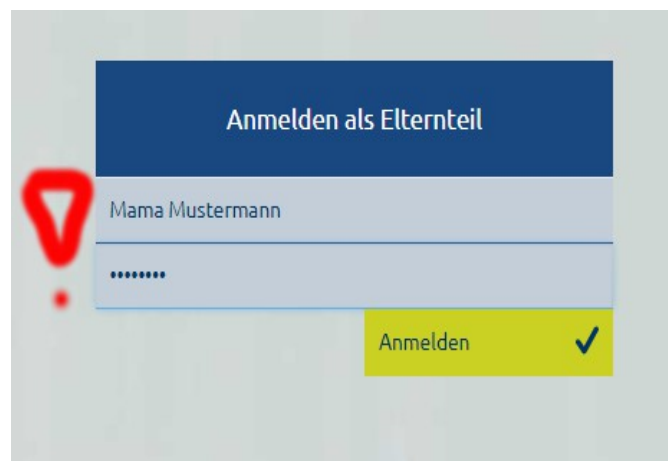

Benutzen Sie Ihren Nutzer- Namen – nicht die Emailadresse!